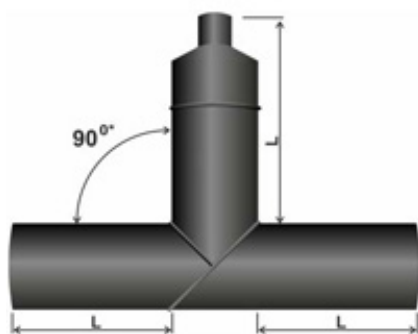

ТРОЙНИК СВАРНОЙ НЕРАВНОПРОХОДНОЙ (ЧЕРЕЗ ПЕРЕХОД)

Ø, мм	L (мм) не ме- нее	Цена, руб			
		SDR 11	SDR 13,6	SDR 17	SDR 21
110 x 63 x 110	150	1 615	1 485	1 428	1 326
110 x 90 x 110	150	1 913	1 783	1 663	1 562
160 x 63 x 160	200	3 367	3 079	2 991	2 779
160 x 90 x 160	200	3 667	3 377	3 226	3 014
160 x 110 x 160	200	3 024	2 736	2 584	2 373
225 x 63 x 225	200	7 126	6 464	5 966	5 491
225 x 110 x 225	200	6 782	6 120	5 559	5 085
225 x 160 x 225	200	6 818	6 156	5 090	4 615
250 x 110 x 250	200	9 459	8 657	7 627	7 001
250 x 160 x 250	200	9 494	8 693	7 157	6 532
315 x 110 x 315	300	14 292	12 752	11 035	9 921
315 x 160 x 315	300	14 326	12 787	10 567	9 451
315 x 225 x 315	300	13 101	11 587	9 768	8 563
315 x 250 x 315	300	14 278	12 512	10 517	9 235
355 x 225 x 355	300	20 903	18 462	15 024	13 219
400 x 160 x 400	350	26 735	23 381	19 380	17 105
400 x 315 x 400	350	24 885	21 482	18 026	15 496
450 x 160 x 450	350	39 271	34 754	29 830	26 767
450 x 225 x 450	350	38 150	33 614	29 078	25 919
450 x 315 x 450	350	37 421	32 856	28 476	25 156
500 x 225 x 500	350	42 065	36 388	31 347	27 334
500 x 315 x 500	350	39 773	35 630	30 747	26 572
560 x 160 x 560	350	74 840	66 564	50 220	44 150
560 x 225 x 560	350	73 719	65 422	49 468	43 303
560 x 315 x 560	350	72 991	64 665	48 867	42 540
560 x 400 x 560	350	72 568	64 176	48 542	41 923
630 x 315 x 630	350	99 722	88 389	58 542	50 165
630 x 400 x 630	350	99 300	87 898	58 216	49 550