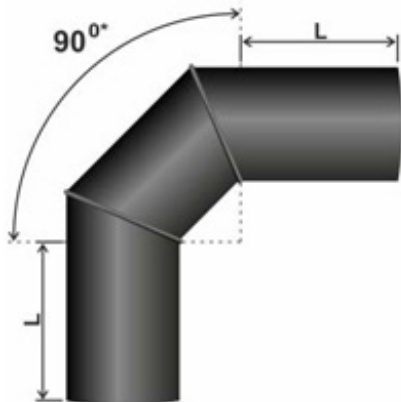

### ОТВОД 90° СВАРНОЙ ТРЕХСЕКЦИОННЫЙ

Ø, мм	L (мм) не менее	Цена, руб			
		SDR 11	SDR 13,6	SDR 17	SDR 21
110	150	849	756	678	610
160	200	1 598	1 395	1 224	1 083
200	200	2 613	2 249	1 948	1 699
225	200	3 373	2 894	2 485	2 139
250	200	4 067	3 483	2 983	2 549
280	200	5 302	4 482	3 819	3 267
315	300	6 543	5 573	4 710	4 004
355	300	9 778	8 266	6 970	5 836
400	350	12 277	10 335	8 659	7 284
450	350	16 028	13 461	11 259	9 423
500	350	21 227	17 791	14 846	12 358

### ОТВОД 90° СВАРНОЙ ЧЕТЫРЕХСЕКЦИОННЫЙ

Ø, мм	L (мм) не менее	Цена, руб			
		SDR 11	SDR 13,6	SDR 17	SDR 21
280	200	6 944	5 363	5 090	4 379
315	300	8 608	7 374	5 863	5 349
355	300	11 974	10 571	8 950	7 537
400	350	14 998	13 526	10 660	9 660
450	350	20 703	18 075	15 151	12 717
500	350	25 330	25 945	20 092	18 046
560	350	38 472	32 431	28 228	22 423
630	350	48 583	40 457	31 185	27 824
710	400	91 553	75 673	67 053	49 842
800	400	128 952	105 713	94 649	71 781
900-1200	400	По запросу	По запросу	По запросу	По запросу